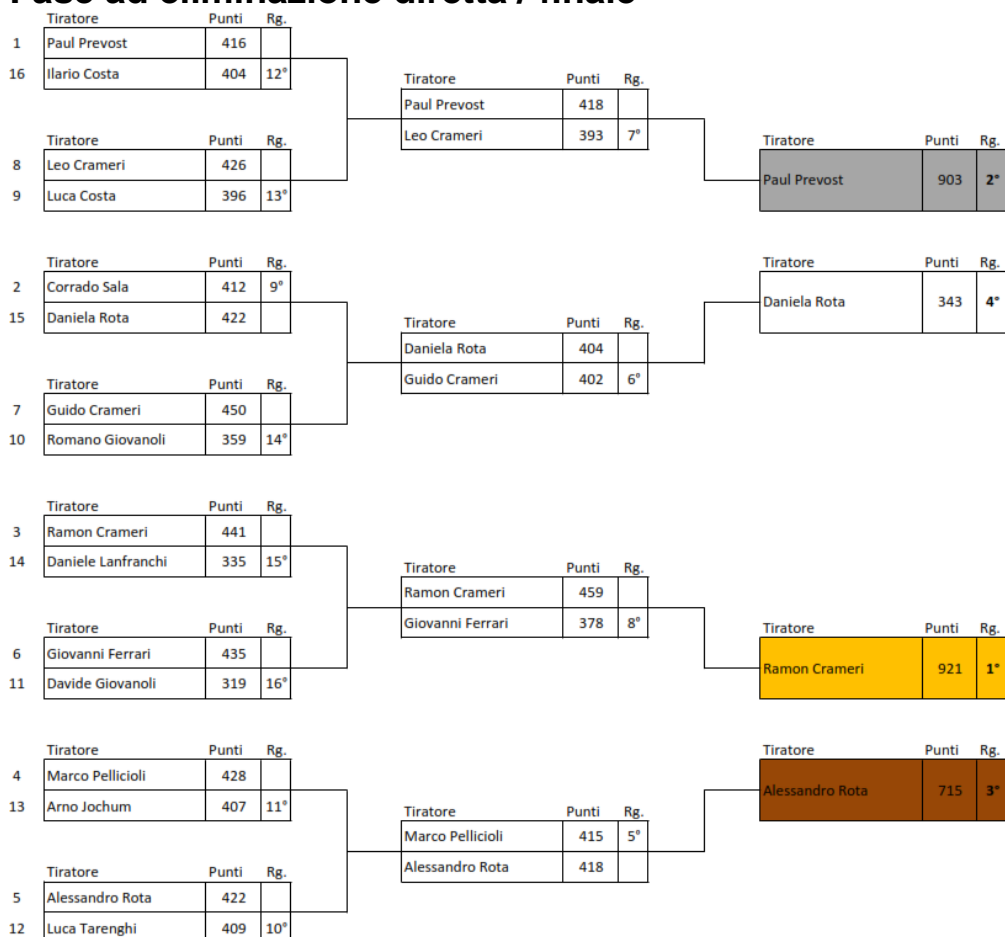

### Classifiche

[www.pistolaposchiavo.ch](http://www.pistolaposchiavo.ch)

Qualifica

RANGO	Cognome	Nome	Anno	Totale	colpi centrali
1	Prevost	Paul	46	93	2
2	Sala	Corrado	59	93	2
3	Cramer	Ramon	84	93	2
4	Pellicoli	Marco	90	93	2
5	Rota	Alessandro	65	92	2
6	Ferrari	Giovanni	82	92	
7	Cramer	Guido	59	90	
8	Cramer	Leo	45	89	1
9	Brändle	Daniel	87	88	2
10	Costa	Luca	97	87	2
11	Giovanoli	Romano	64	87	
12	Murbach	Giorgio	60	86	1
13	Giovanoli	Davide	71	84	1
14	Tarengi	Luca	78	84	1
15	Jochum	Arno	60	84	
16	Lanfranchi	Daniele	97	83	1
17	Rota	Daniela	74	82	
18	Costa	Ilario	66	81	
19	Monigatti	Edi	49	80	
20	Pellicoli	Claudio	59	79	
21	Sala	Renato	51	75	
22	Volpi	Gianmario	55	70	
23	Fisler	Davide	70	68	
24	Zanetti	Peter	51	61	
25	Lanfranchi	Sisto	60	61	
26	Ciapponi	Mattia	73	57	

Fase ad eliminazione diretta / finale

RANGO	Cognome	Nome	Anno	Totale
1	Crameri	Ramon	84	147
2	Ferrari	Giovanni	82	145
3	Pelliccioli	Marco	90	144
4	Rota	Alessandro	65	143
5	Brändle	Daniel	87	143
6	Prevost	Paul	46	142
7	Monigatti	Edi	49	141
8	Sala	Corrado	59	141
9	Cortesi	Sergio	58	140
10	Costa	Ilario	66	140
11	Jochum	Arno	60	139
12	Lanfranchi	Achille	48	138
13	Sala	Renato	51	138
14	Crameri	Guido	59	138
15	Crameri	Leo	45	137
16	Lanfranchi	Sisto	60	137
17	Pelliccioli	Claudio	59	136
18	Giovanoli	Romano	64	135
19	Lanfranchi	Luciano	92	135
20	Costa	Luca	97	133
21	Menghini	Renato	45	132
22	Murbach	Giorgio	60	132
23	Rota	Daniela	74	131
24	Crameri	Delia	62	129
25	Volpi	Gianmario	55	128
26	Fisler	Davide	70	127
27	Zanetti	Peter	51	126
28	Marugg	Tobias	90	125
29	Lanfranchi	Daniele	97	125
30	Tarengi	Luca	78	124
31	Crameri	Mauro	63	121
32	Ciapponi	Mattia	73	121
33	Lanfranchi	Luca	60	114
34	Vassella	Michela	68	111
35	Crameri	Katia	88	108
36	Giovanoli	Davide	71	103
37	Vassella	Martina	97	97
38	Battilana	Luca	82	89
39	Crameri	Plinio	67	85
40	Crameri	Elena	64	73
41	Raselli	Alice	90	10